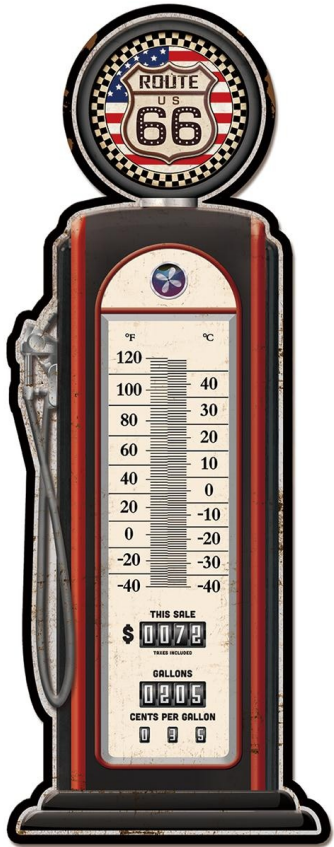

Plaque Pompe essence route us 66

Réf. : **PT143**

EAN13. : **3701228106877**

Dimension H **18,5**
L **47,5**
Produit. : P **2**

Poids produit. : **0.39 Kg**

C1

Dimension H **48.5**
L **19.5**
Cartons. : P **3**

Poids expédition. : **0 Kg**

Spécificités du Produit

Matériaux principal .: **Métal**