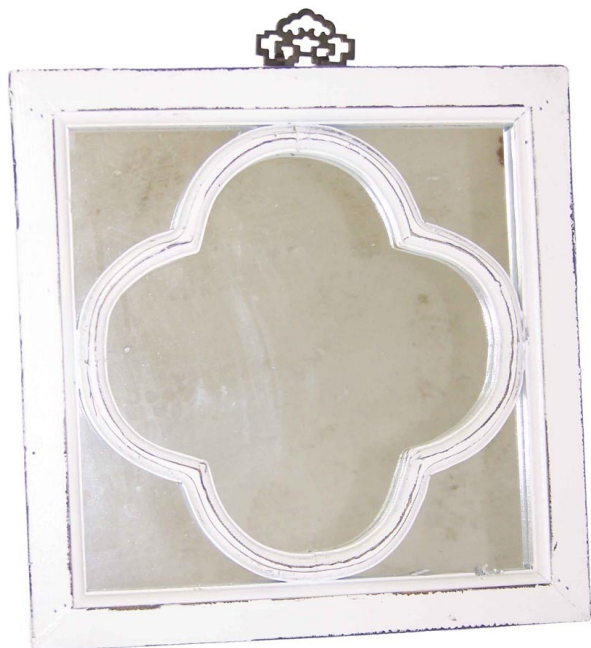

Miroir trèfle en bois recyclé, design blanc vieilli, 40 cm

Réf. : **MB34**

EAN13. : **3701228105207**

Dimension H **3**
L **40**
Produit. : P **40**

Poids produit. : **5 Kg**

Dimension H **42**
Cartons. : L **5**
P **42**

Poids expédition. : **6 Kg**

Spécificités du Produit

Particularité du produit .:

Matériaux principal .: **Bois recyclé**

Coloris .: **Blanc vieilli**

Type d'assise .:

Nombre de place assise .:

Particularité de l'assise .: