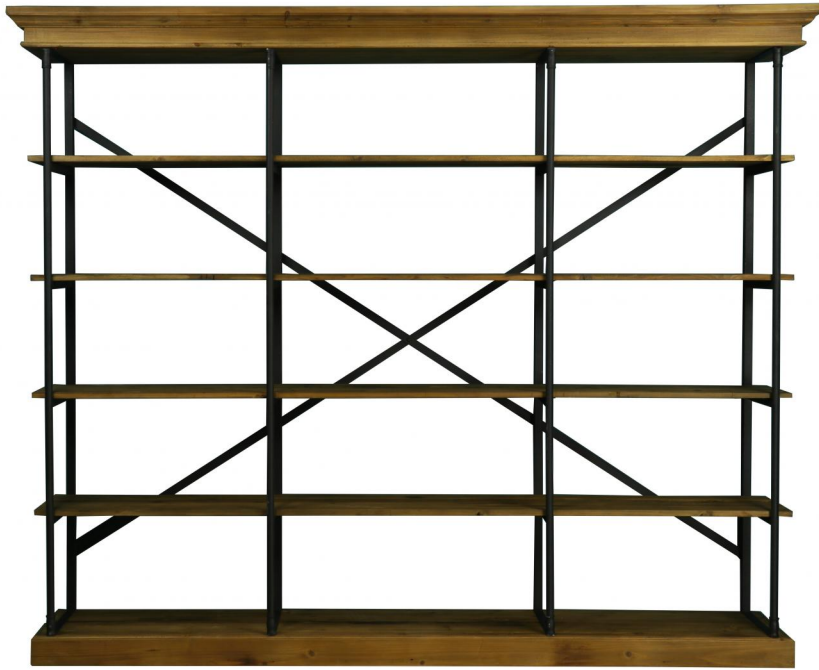

Étagère industrielle Queens bois recyclé et acier, 4 étagères

Réf. : **Mb222**

EAN13. : **3701228114186**

Dimension H **223**
L **270**
Produit. : P **46**

Poids produit. : **120 Kg**

Dimension H **49**
L **298**
Cartons. : P **32**

Poids expédition. : **126 Kg**

Spécificités du Produit

Particularité du produit .:

Matériaux principal .: **Bois & Fer**

Coloris .: **Bois Naturel vieilli & Noir Martelé**

Type d'assise .:

Nombre de place assise .:

Particularité de l'assise .:

Essence de Bois .: **Mélange de variété de vieux bois recyclé**

Type de cuir .:

Epaisseur du cuir .:

Epaisseur du Verre .:

Cadre .:

Finition du cuir .:

Entretien du cuir