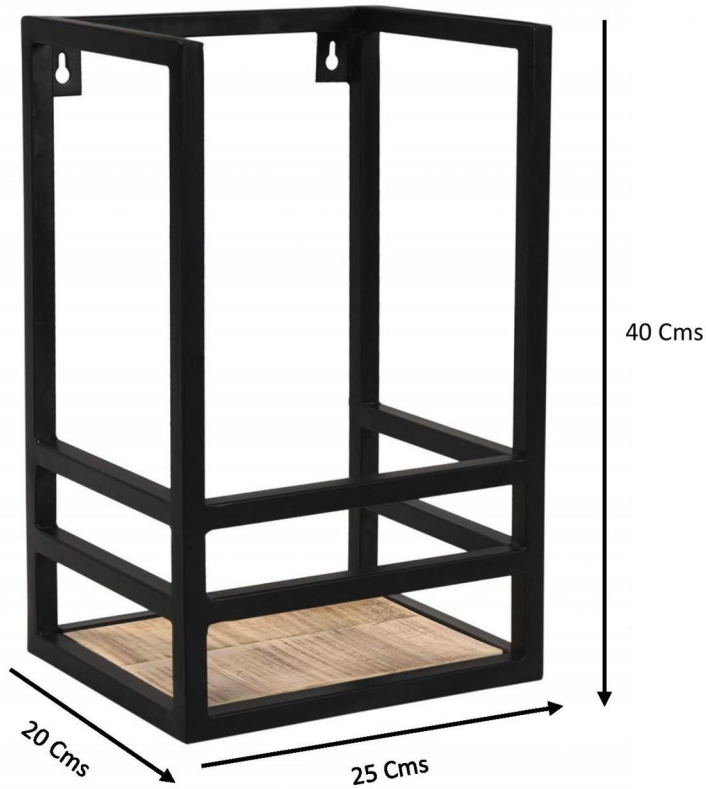

# Étagère murale bois et fer, 1 étagère, style industriel, 40 cm

Réf. : **IN137**

EAN13. : **3701228114230**

Dimension H **40**  
L **25**  
Produit. : P **20**

Poids produit. : **2.6 Kg**

Dimension H **30**  
L **45**  
Cartons. : P **25**

Poids expédition. : **5 Kg**

## Spécificités du Produit

Particularité du produit .:

Matériaux principal .: **Bois & Fer**

Coloris .: **Bois naturel & Noir**

Type d'assise .:

Nombre de place assise .:

Particularité de l'assise .:

Essence de Bois .: **Manguier**